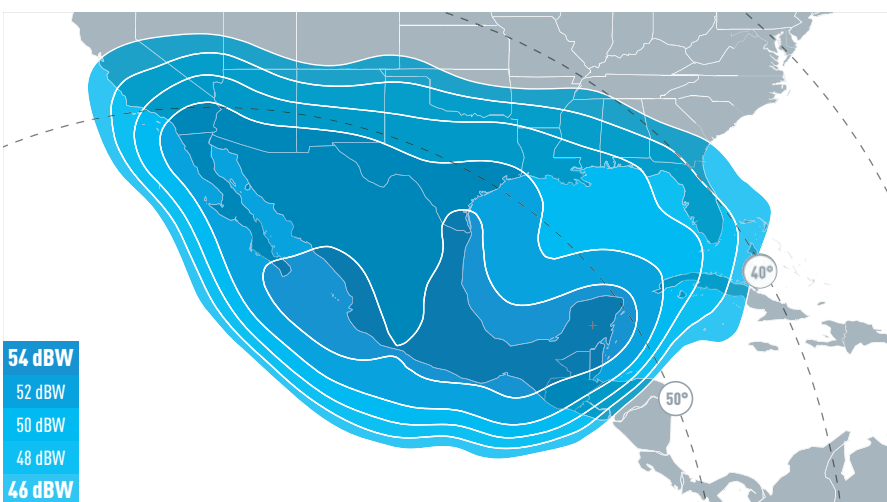

SATELLITE EUTELSAT 115 WEST B

IMPULSANDO EL FUTURO

Cobertura Pan-Americana en Banda C

Cobertura en banda Ku 1

Ubicado en 114.9° Oeste, EUTELSAT 115 West B extiende nuestra cobertura satelital desde Alaska hasta Sudamérica, con una cobertura única de las islas Galápagos y de la Isla de Pascua.

Recursos en banda Ku, conectados a tres huellas fijas con cobertura desde Alaska hasta la Patagonia, con cobertura regionalizada en Canadá, México y Sudamérica para servicios de datos que incluyen acceso a banda ancha, conectividad gubernamental y redes corporativas, así como servicios de video, incluyendo servicio ocasional, DTH y TDT.

El satélite cuenta con una cobertura semi-hemisférica en banda C que se extiende desde Alaska hasta Perú para facilitar servicios de distribución de video, movilidad, servicios gubernamentales, backhaul y trunking celular.

- ALASKA
- CANADÁ
- ESTADOS UNIDOS CONTINENTAL
- MÉXICO
- SUDAMÉRICA, CENTROAMÉRICA
- Y EL CARIBE

SERVICIOS PRINCIPALES

- DTH
- BANDA ANCHA
- BACKHAUL CELULAR
- MOVILIDAD
- SERVICIOS OCASIONALES Y EVENTOS
- ESPECIALES
- PROYECTOS SOCIALES Y DE
- GOBIERNO