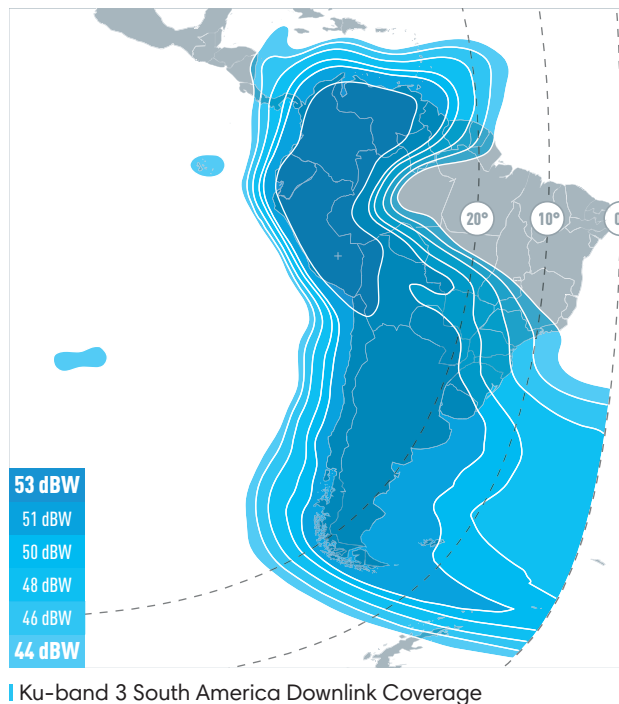

SATELLITE

EUTELSAT 115 WEST B

Ku-band 3 South America Downlink Coverage

MERCADOS CLAVE

- → ALASKA
- → CANADÁ
- → ESTADOS UNIDOS CONTINENTAL
- → MÉXICO
- → SUDAMÉRICA, CENTROAMÉRICA
- → Y EL CARIBE

SERVICIOS PRINCIPALES

- → DTH
- → BANDA ANCHA
- → BACKHAUL CELULAR
- → MOVILIDAD
- → SERVICIOS OCASIONALES Y EVENTOS
- → ESPECIALES
- → PROYECTOS SOCIALES Y DE
- → GOBIERNO

FABRICANTE DEL SATÉLITE

BOEING DEFENSE AND SPACE

LANZAMIENTO

01/03/2015

VIDA ÚTIL PROYECTADA

> 15 AÑOS

POSICIÓN ORBITAL

114.9 GRADOS OESTE