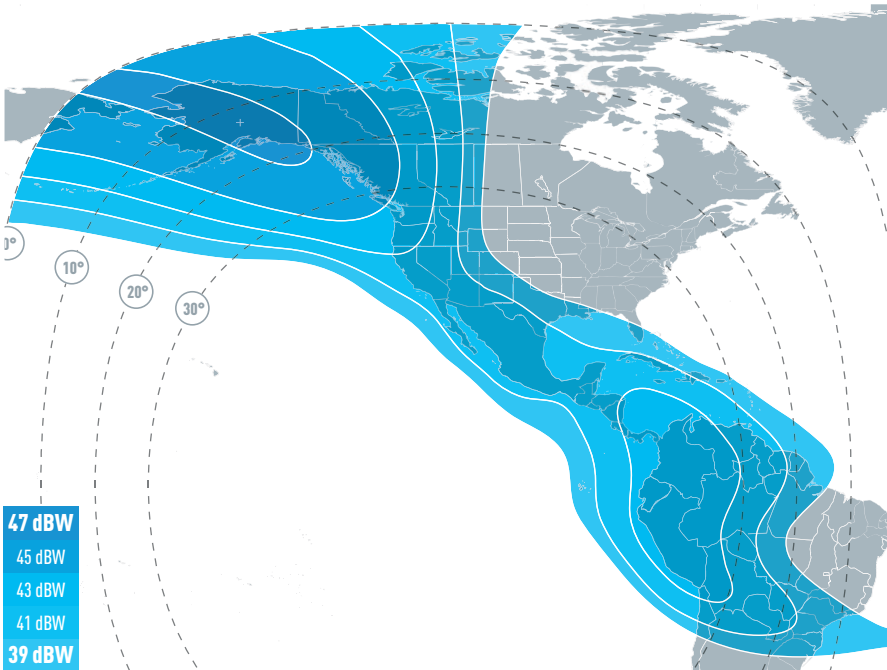

SATELLITE EUTELSAT 115 WEST B

IMPULSANDO EL FUTURO

Cobertura Pan-Americana en Banda C

Cobertura en banda Ku 1

Ubicado en 114.9° Oeste, EUTELSAT 115 West B extiende nuestra cobertura satelital desde Alaska hasta Sudamérica, con una cobertura única de las islas Galápagos y de la Isla de Pascua.

Recursos en banda Ku, conectados a tres huellas fijas con cobertura desde Alaska hasta la Patagonia, con cobertura regionalizada en Canadá, México y Sudamérica para servicios de datos que incluyen acceso a banda ancha, conectividad gubernamental y redes corporativas, así como servicios de video, incluyendo servicio ocasional, DTH y TDT.

El satélite cuenta con una cobertura semi-hemisférica en banda C que se extiende desde Alaska hasta Perú para facilitar servicios de distribución de video, movilidad, servicios gubernamentales, backhaul y trunking celular.

- ALASKA
- CANADÁ
- ESTADOS UNIDOS CONTINENTAL
- MÉXICO
- SUDAMÉRICA, CENTROAMÉRICA
- Y EL CARIBE

SERVICIOS PRINCIPALES

- DTH
- BANDA ANCHA
- BACKHAUL CELULAR
- MOVILIDAD
- SERVICIOS OCASIONALES Y EVENTOS
- ESPECIALES
- PROYECTOS SOCIALES Y DE
- GOBIERNO