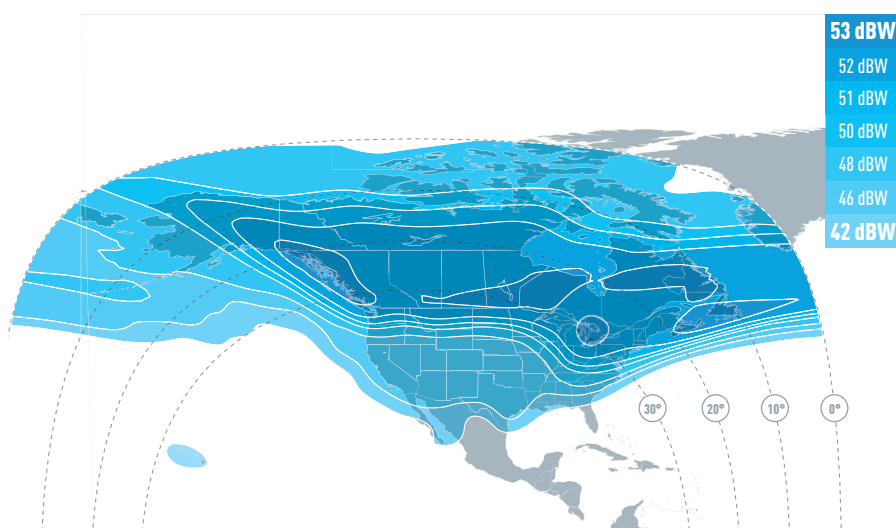

FRECUENCIAS

Banda C, banda Ku

Ku-band 4 North America Downlink Coverage

¿Qué podemos hacer por usted? Por favor visite
www.eutelsat.com/enquiries