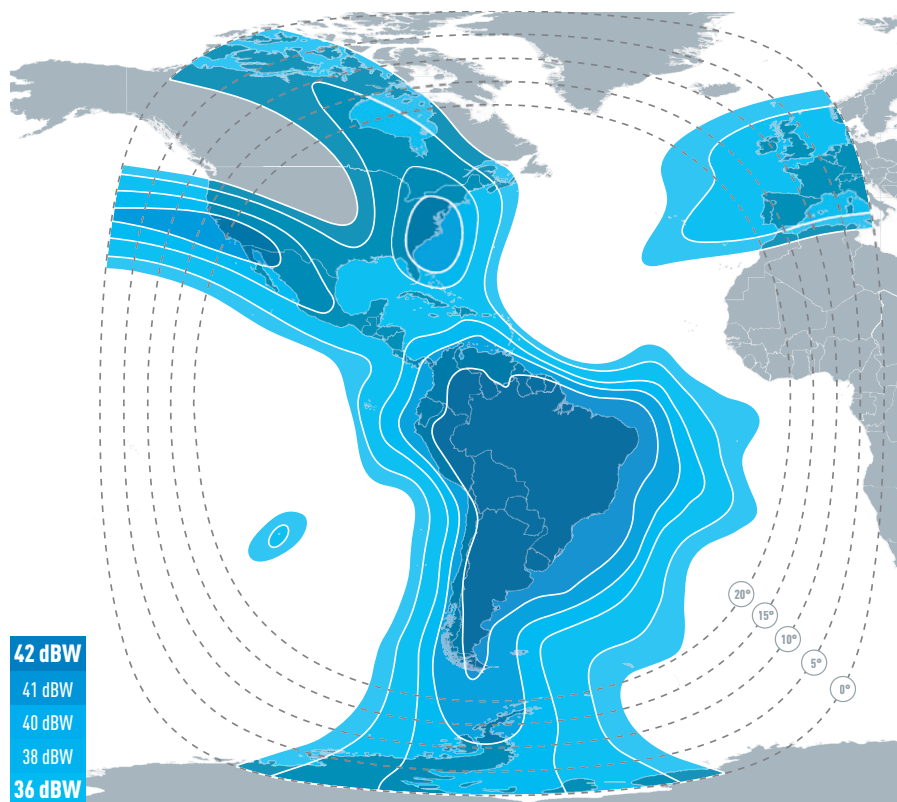

SATELLITE EUTELSAT 65 WEST A

SATÉLITE MULTIMISSION PARA AMÉRICA LATINA

Cobertura em banda C

O EUTELSAT 65 West A abre novos mercados no Brasil e na América Latina

O EUTELSAT 65 West A é um satélite tri-banda projetado para atingir mercados de vídeo e banda larga com rápido crescimento em toda a América Latina.

Sua carga útil de banda Ku de alta potência permite a recepção DTH de canais digitais e HD em todo o Brasil facilita a conectividade corporativa com a América Central, Caribe e Região Andina.

EUTELSAT 65 West A também possui uma cobertura transatlântica de banda C para contribuição e distribuição de vídeo entre países e uma carga útil de banda Ka multi spotbeam para acesso de banda larga em todo o Brasil e América Latina.

Um programa de instalação de antenas permite que radiodifusores otimizem a sua distribuição e os operadores de TV por assinatura melhorem sua oferta através da comunidade de vídeo na posição orbital 65° Oeste. O EUTELSAT 65 West A está preparado para alcançar a penetração de 100% dos operadores de TV por assinatura brasileiros, permitindo que o principal satélite da Eutelsat para o Brasil atinja mais de 18 milhões de lares. O programa foi concluído em 2018.

SATELLITE EUTELSAT 65 WEST A

Cobertura em banda Ku para as Américas

Cobertura em banda Ku para o Brasil

PRINCIPAIS MERCADOS

- BRASIL
- AMÉRICA LATINA
- AMÉRICA CENTRAL

PRINCIPAIS SERVIÇOS

- DTH
- DISTRIBUIÇÃO DE VÍDEO
- ACCESO A BANDA LARGA
- REDES VSAT