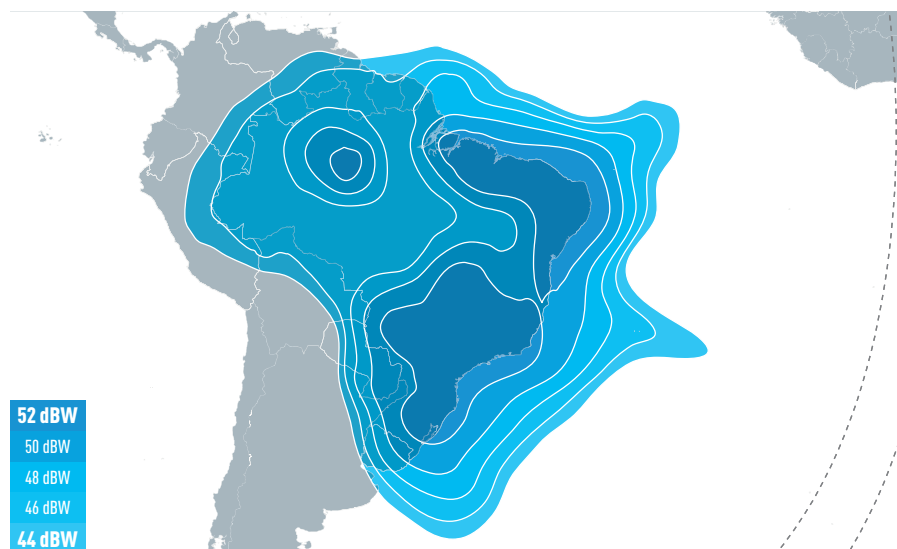

SATELLITE EUTELSAT 65 WEST A

SATÉLITE MULTIMISSION PARA AMÉRICA LATINA

Cobertura em banda C

O EUTELSAT 65 West A abre novos mercados no Brasil e na América Latina

O EUTELSAT 65 West A é um satélite tri-banda projetado para atingir mercados de vídeo e banda larga com rápido crescimento em toda a América Latina.

Sua carga útil de banda Ku de alta potência permite a recepção DTH de canais digitais e HD em todo o Brasil facilita a conectividade corporativa com a América Central, Caribe e Região Andina.

EUTELSAT 65 West A também possui uma cobertura transatlântica de banda C para contribuição e distribuição de vídeo entre países e uma carga útil de banda Ka multi spotbeam para acesso de banda larga em todo o Brasil e América Latina.

Um programa de instalação de antenas permite que radiodifusores otimizem a sua distribuição e os operadores de TV por assinatura melhorem sua oferta através da comunidade de vídeo na posição orbital 65° Oeste. O EUTELSAT 65 West A está preparado para alcançar a penetração de 100% dos operadores de TV por assinatura brasileiros, permitindo que o principal satélite da Eutelsat para o Brasil atinja mais de 18 milhões de lares. O programa foi concluído em 2018.

SATELLITE EUTELSAT 65 WEST A

Cobertura em banda Ku para as Américas

Cobertura em banda Ku para o Brasil

PRINCIPAIS MERCADOS

- BRASIL
- AMÉRICA LATINA
- AMÉRICA CENTRAL

PRINCIPAIS SERVIÇOS

- DTH
- DISTRIBUIÇÃO DE VÍDEO
- ACCESO A BANDA LARGA
- REDES VSAT