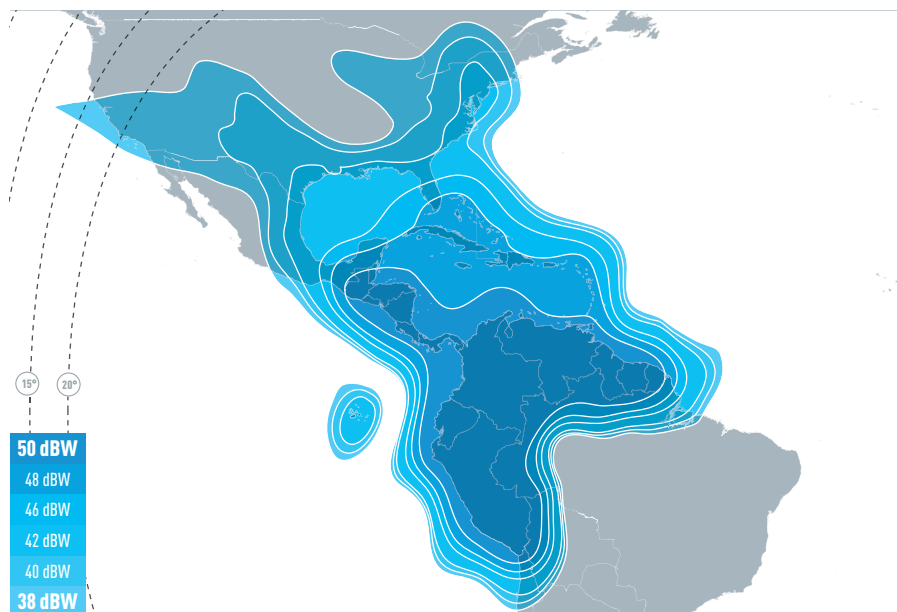

SATELLITE EUTELSAT 65 WEST A

SATÉLITE MULTIMISSION PARA AMÉRICA LATINA

Cobertura em banda C

O EUTELSAT 65 West A abre novos mercados no Brasil e na América Latina

O EUTELSAT 65 West A é um satélite tri-banda projetado para atingir mercados de vídeo e banda larga com rápido crescimento em toda a América Latina.

Sua carga útil de banda Ku de alta potência permite a recepção DTH de canais digitais e HD em todo o Brasil facilita a conectividade corporativa com a América Central, Caribe e Região Andina.

EUTELSAT 65 West A também possui uma cobertura transatlântica de banda C para contribuição e distribuição de vídeo entre países e uma carga útil de banda Ka multi spotbeam para acesso de banda larga em todo o Brasil e América Latina.

Um programa de instalação de antenas permite que radiodifusores otimizem a sua distribuição e os operadores de TV por assinatura melhorem sua oferta através da comunidade de vídeo na posição orbital 65° Oeste. O EUTELSAT 65 West A está preparado para alcançar a penetração de 100% dos operadores de TV por assinatura brasileiros, permitindo que o principal satélite da Eutelsat para o Brasil atinja mais de 18 milhões de lares. O programa foi concluído em 2018.

SATELLITE EUTELSAT 65 WEST A

Cobertura em banda Ku para as Américas

Cobertura em banda Ku para o Brasil

PRINCIPAIS MERCADOS

- BRASIL
- AMÉRICA LATINA
- AMÉRICA CENTRAL

PRINCIPAIS SERVIÇOS

- DTH
- DISTRIBUIÇÃO DE VÍDEO
- ACCESO A BANDA LARGA
- REDES VSAT